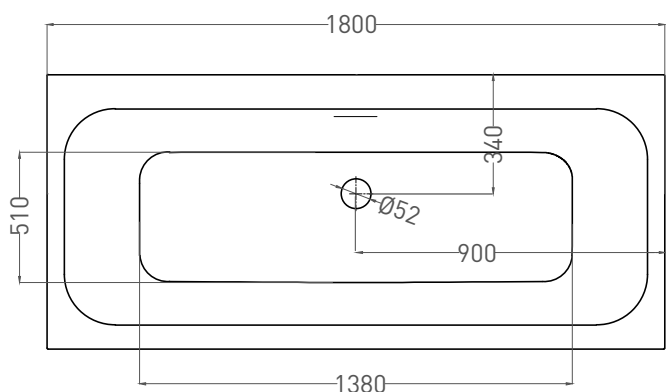

ORLANDA AXIS KIT 180x80

ВАННА ВСТРАИВАЕМАЯ 103322M

Дизайн: Salini SRL

salini
L'ANIMA DELL'ACQUA

Размеры: 1800 x 795 x 600/620 мм

Вес нетто / брутто: 75 / 126 кг

Объём до перелива: 320 л

Глубина до перелива: 400мм

Материал: S-Stone

Покрытие: матовое

Цвет: RAL / белый

Комплектация: интегрированный слив-перелив, сифон, донный клапан Click-Clack в цвет изделия с логотипом Salini, регулируемые ножки до 2 см

Требуемый смеситель: настенный / напольный

Гарантия: 10 лет

Производство: Италия / Россия

Salini SRL

20122 Italia, Milano, Largo Ildefonso Schuster, 1

info@salini-srl.com

www.salini-srl.com

© Salini SRL - All rights reserved

Все права защищены. Несанкционированное копирование, публикация, полное или частичное воспроизведение запрещены.