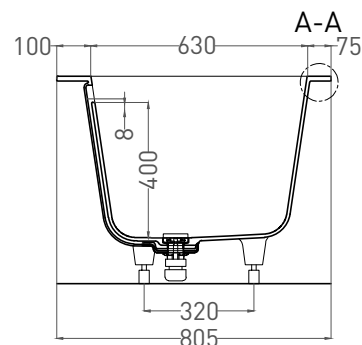

ORLANDA AXIS KIT 180x80

ВАННА ВСТРАИВАЕМАЯ 103312G / 103312M

Дизайн: Salini SRL

salini
L'ANIMA DELL'ACQUA

Размеры: 1804 x 805 x 610 / 630 мм

Вес нетто / брутто: 90 / 141 кг, 83 / 134 кг

Объём до перелива: 320 л

Глубина до перелива: 400 мм

Материал: S-Sense

Покрытие: глянцевое / матовое

Цвет: RAL / белый

Комплектация: интегрированный слив-перелив, сифон, донный клапан Click-Clack в цвет изделия с логотипом Salini, регулируемые ножки до 2 см

Требуемый смеситель: настенный / напольный

Гарантия: 10 лет

Производство: Италия / Россия

Salini SRL

20122 Italia, Milano, Largo Ildefonso Schuster, 1

info@salini-srl.com

www.salini-srl.com

© Salini SRL - All rights reserved

Все права защищены. Несанкционированное копирование, публикация, полное или частичное воспроизведение запрещены.