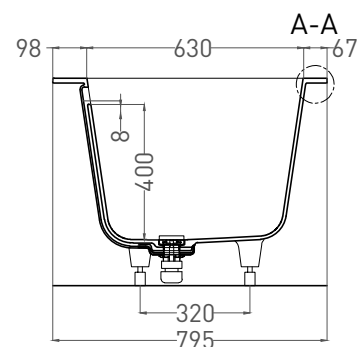

ORLANDA AXIS KIT 180x80

ВАННА ВСТРАИВАЕМАЯ 103322M

Дизайн: Salini SRL

salini
L'ANIMA DELL'ACQUA

Размеры: 1800 x 795 x 600/620 мм

Вес нетто / брутто: 75 / 126 кг

Объём до перелива: 320 л

Глубина до перелива: 400мм

Материал: S-Stone

Покрытие: матовое

Цвет: RAL / белый

Комплектация: интегрированный слив-перелив, сифон, донный клапан Click-Clack в цвет изделия с логотипом Salini, регулируемые ножки до 2 см

Требуемый смеситель: настенный / напольный

Гарантия: 10 лет

Производство: Италия / Россия

Salini SRL

20122 Italia, Milano, Largo Ildefonso Schuster, 1

info@salini-srl.com

www.salini-srl.com

© Salini SRL - All rights reserved

Все права защищены. Несанкционированное копирование, публикация, полное или частичное воспроизведение запрещены.