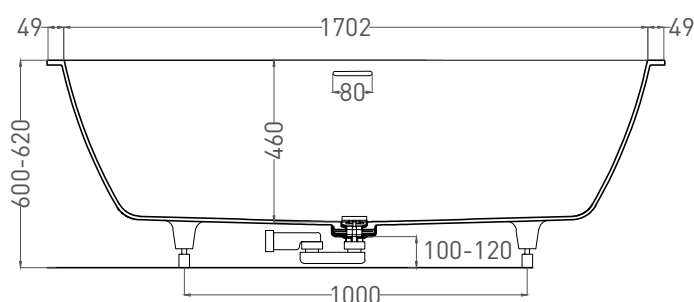

ORLANDA AXIS KIT 180x80

ВАННА ВСТРАИВАЕМАЯ 103322M

Дизайн: Salini SRL

salini
L'ANIMA DELL'ACQUA

Размеры: 1800 x 795 x 600/620 мм

Вес нетто / брутто: 75 / 126 кг

Объём до перелива: 320 л

Глубина до перелива: 400мм

Материал: S-Stone

Покрытие: матовое

Цвет: RAL / белый

Комплектация: интегрированный слив-перелив, сифон, донный клапан Click-Clack в цвет изделия с логотипом Salini, регулируемые ножки до 2 см

Требуемый смеситель: настенный / напольный

Гарантия: 10 лет

Производство: Италия / Россия

Salini SRL

20122 Italia, Milano, Largo Ildefonso Schuster, 1

info@salini-srl.com

www.salini-srl.com

© Salini SRL - All rights reserved

Все права защищены. Несанкционированное копирование, публикация, полное или частичное воспроизведение запрещены.