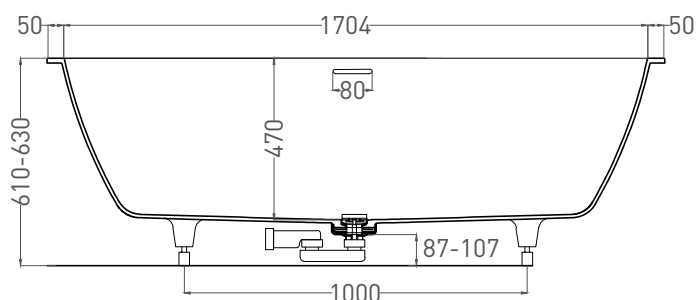

ORLANDA AXIS KIT 180x80

ВАННА ВСТРАИВАЕМАЯ 103312G / 103312M

Дизайн: Salini SRL

salini
L'ANIMA DELL'ACQUA

Размеры: 1804 x 805 x 610 / 630 мм

Вес нетто / брутто: 90 / 141 кг, 83 / 134 кг

Объём до перелива: 320 л

Глубина до перелива: 400 мм

Материал: S-Sense

Покрытие: глянцевое / матовое

Цвет: RAL / белый

Комплектация: интегрированный слив-перелив, сифон, донный клапан Click-Clack в цвет изделия с логотипом Salini, регулируемые ножки до 2 см

Требуемый смеситель: настенный / напольный

Гарантия: 10 лет

Производство: Италия / Россия

Salini SRL

20122 Italia, Milano, Largo Ildefonso Schuster, 1

info@salini-srl.com

www.salini-srl.com

© Salini SRL - All rights reserved

Все права защищены. Несанкционированное копирование, публикация, полное или частичное воспроизведение запрещены.