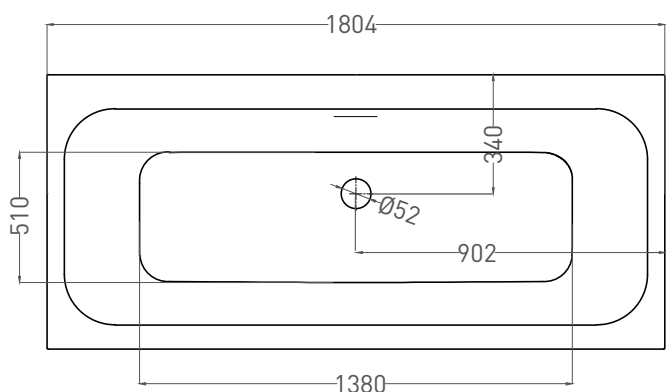

ORLANDA AXIS KIT 180x80

ВАННА ВСТРАИВАЕМАЯ 103312G / 103312M

Дизайн: Salini SRL

salini
L'ANIMA DELL'ACQUA

Размеры: 1804 x 805 x 610 / 630 мм

Вес нетто / брутто: 90 / 141 кг, 83 / 134 кг

Объём до перелива: 320 л

Глубина до перелива: 400 мм

Материал: S-Sense

Покрытие: глянцевое / матовое

Цвет: RAL / белый

Комплектация: интегрированный слив-перелив, сифон, донный клапан Click-Clack в цвет изделия с логотипом Salini, регулируемые ножки до 2 см

Требуемый смеситель: настенный / напольный

Гарантия: 10 лет

Производство: Италия / Россия

Salini SRL

20122 Italia, Milano, Largo Ildefonso Schuster, 1

info@salini-srl.com

www.salini-srl.com

© Salini SRL - All rights reserved

Все права защищены. Несанкционированное копирование, публикация, полное или частичное воспроизведение запрещены.